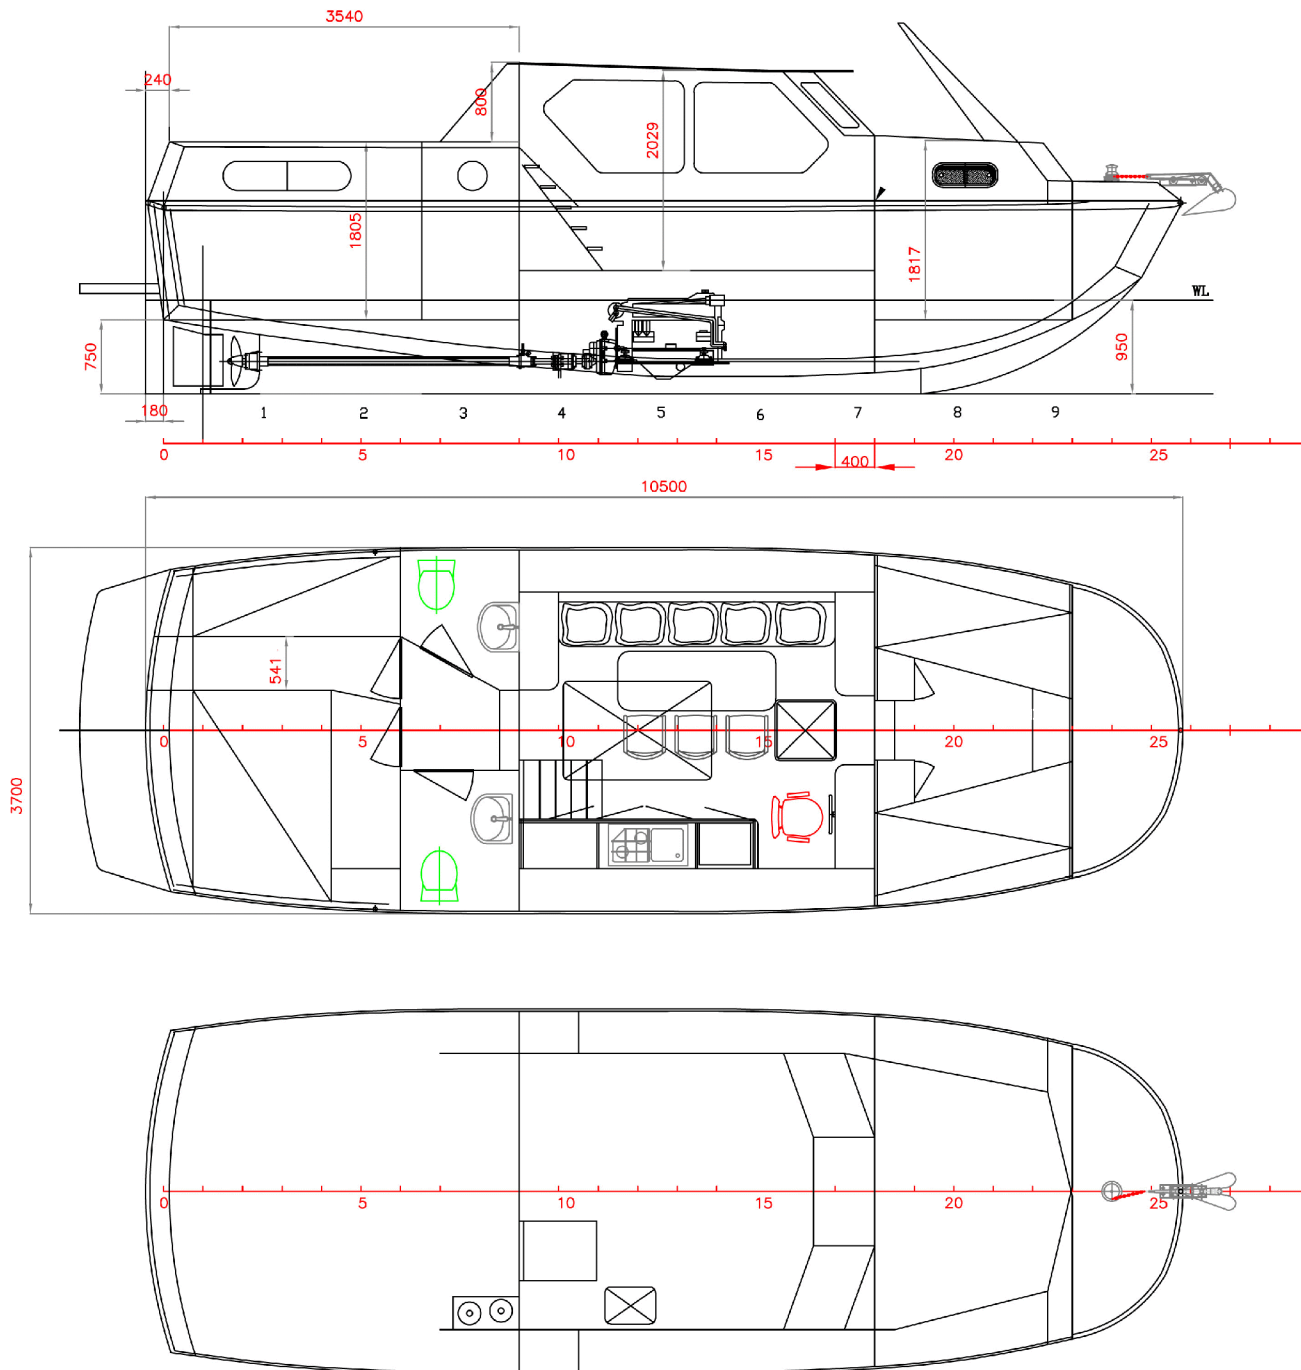

Яхта моторная 10м

Основные размерения

Длина по корпусу - 10 м

Ширина по корпусу - 3,7 м

Осадка наибольшая - 1,0 м

Водоизмещение полное - 10 тн

Мощность ГД - от 70 л.с.

Материал корпуса - сталь 4 мм