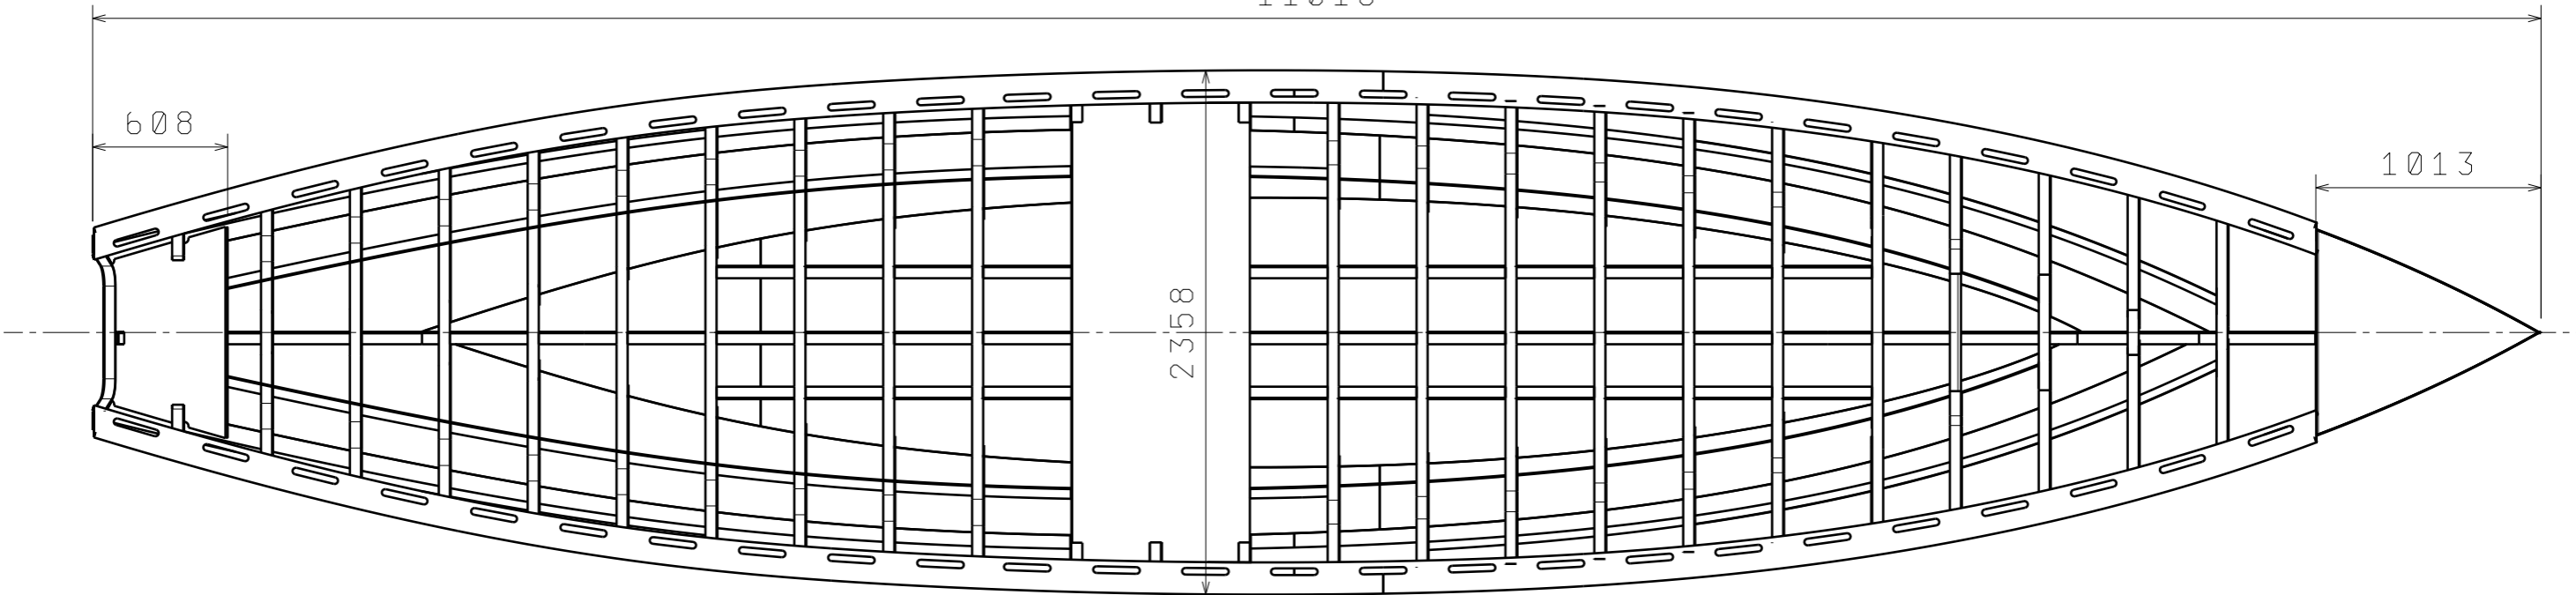

11018

Катер Бударка 1100

Изм.	Лист	№ докум.	Подп.	Дата
		Юрьев И.		17.03.2012
Разработал				
Проверил				
Т. контр.				
Н. контр.				
Утв.				

Эскиз экстерьера

Лист	Масса	Масштаб
1		
Лист	1	Листов

Петротранс-Инжиниринг
Санкт-Петербург
www.marineeng.ru